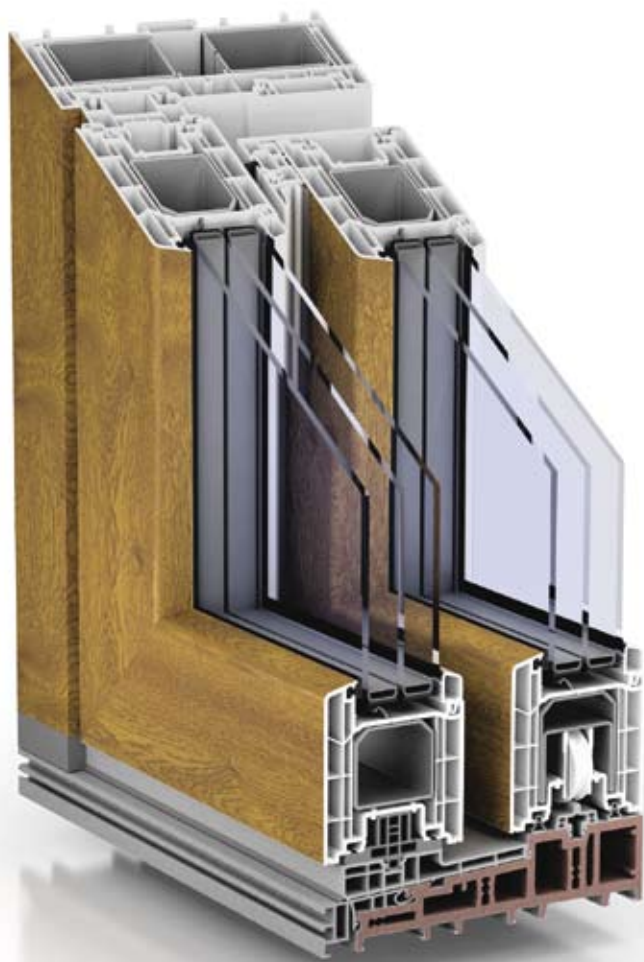

Njegova teorija boja daje osnovu za 'Color Collection v. Garnier' usvojenu od Trocal, Kömmerlinga i KBE-a, članica profine Grupe, za njihove sustave profila za prozore i vrata. Bliske nam nijanse iz pri-

rode korištene su za izradu sustava dizajna koji spaja fasadu i boju prozora u skladnu cjelinu.

- Klasična bijela

Bijela je još uvijek najčešće birana boja profila. Kod sustava kliznih stijena PremiDoor 88, to je u savršenoj harmoniji s decentnim dizajnom ravnih linija.

- DecoStyle

Pokažite svoju individualnost izborom jednog od laminata otpornih na vremenske uvjete, u običnim bojama (glatke ili teksturirane površine) ili prirodnih dekora drveta ili brušenog metala.

- AluClip

Lako se čisti, otporan, elegantan i ekonomičan – to su prednosti koje donosi ova jedinstvena kombinacija PVC profila i alu obloga. Osim toga, tu je i ogroman potencijal dizajniranja neograničenim izborom boja.

MAKSIMALNE TEHNIČKE VRIJEDNOSTI I OPTIMALNA EKONOMIČNOST

Pored odličnih statičkih svojstava, vrhunskog dizajna i lakoće rukovanja, PremiDoor 88 pokazuje i izvanredne vrijednosti na ispitivanjima. Element ugradbene visine 2.93 m i širine 5.06 m, na testiranju u ift Rosenheim postigao je vrijednost 'E 750' za otpornost na udare kiše, što znači da voda kroz njega ne može prodrijeti ni pod tlakom do