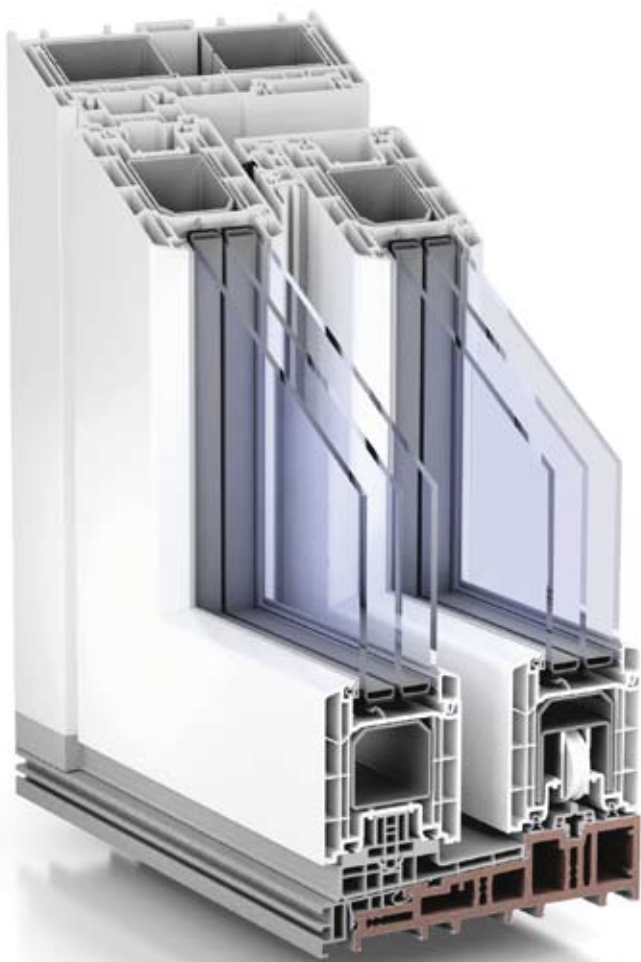

Njegova teorija boja daje osnovu za 'Color Collection v. Garnier' usvojenu od Trocal, Kömmerlinga i KBE-a, članica profine Grupe, za njihove sustave profila za prozore i vrata. Bliske nam nijanse iz pri-

rode korištene su za izradu sustava dizajna koji spaja fasadu i boju prozora u skladnu cjelinu.

- Klasična bijela

Bijela je još uvijek najčešće birana boja profila. Kod sustava kliznih stijena PremiDoor 88, to je u savršenoj harmoniji s decentnim dizajnom ravnih linija.

- DecoStyle

Pokažite svoju individualnost izborom jednog od laminata otpornih na vremenske uvjete, u običnim bojama (glatke ili teksturirane površine) ili prirodnih dekora drveta ili brušenog metala.

- AluClip

Lako se čisti, otporan, elegantan i ekonomičan – to su prednosti koje donosi ova jedinstvena kombinacija PVC profila i alu obloga. Osim toga, tu je i ogroman potencijal dizajniranja neograničenim izborom boja.

MAKSIMALNE TEHNIČKE VRIJEDNOSTI I OPTIMALNA EKONOMIČNOST

Pored odličnih statičkih svojstava, vrhunskog dizajna i lakoće rukovanja, PremiDoor 88 pokazuje i izvanredne vrijednosti na ispitivanjima. Element ugradbene visine 2.93 m i širine 5.06 m, na testiranju u ift Rosenheim postigao je vrijednost 'E 750' za otpornost na udare kiše, što znači da voda kroz njega ne može prodrijeti ni pod tlakom do